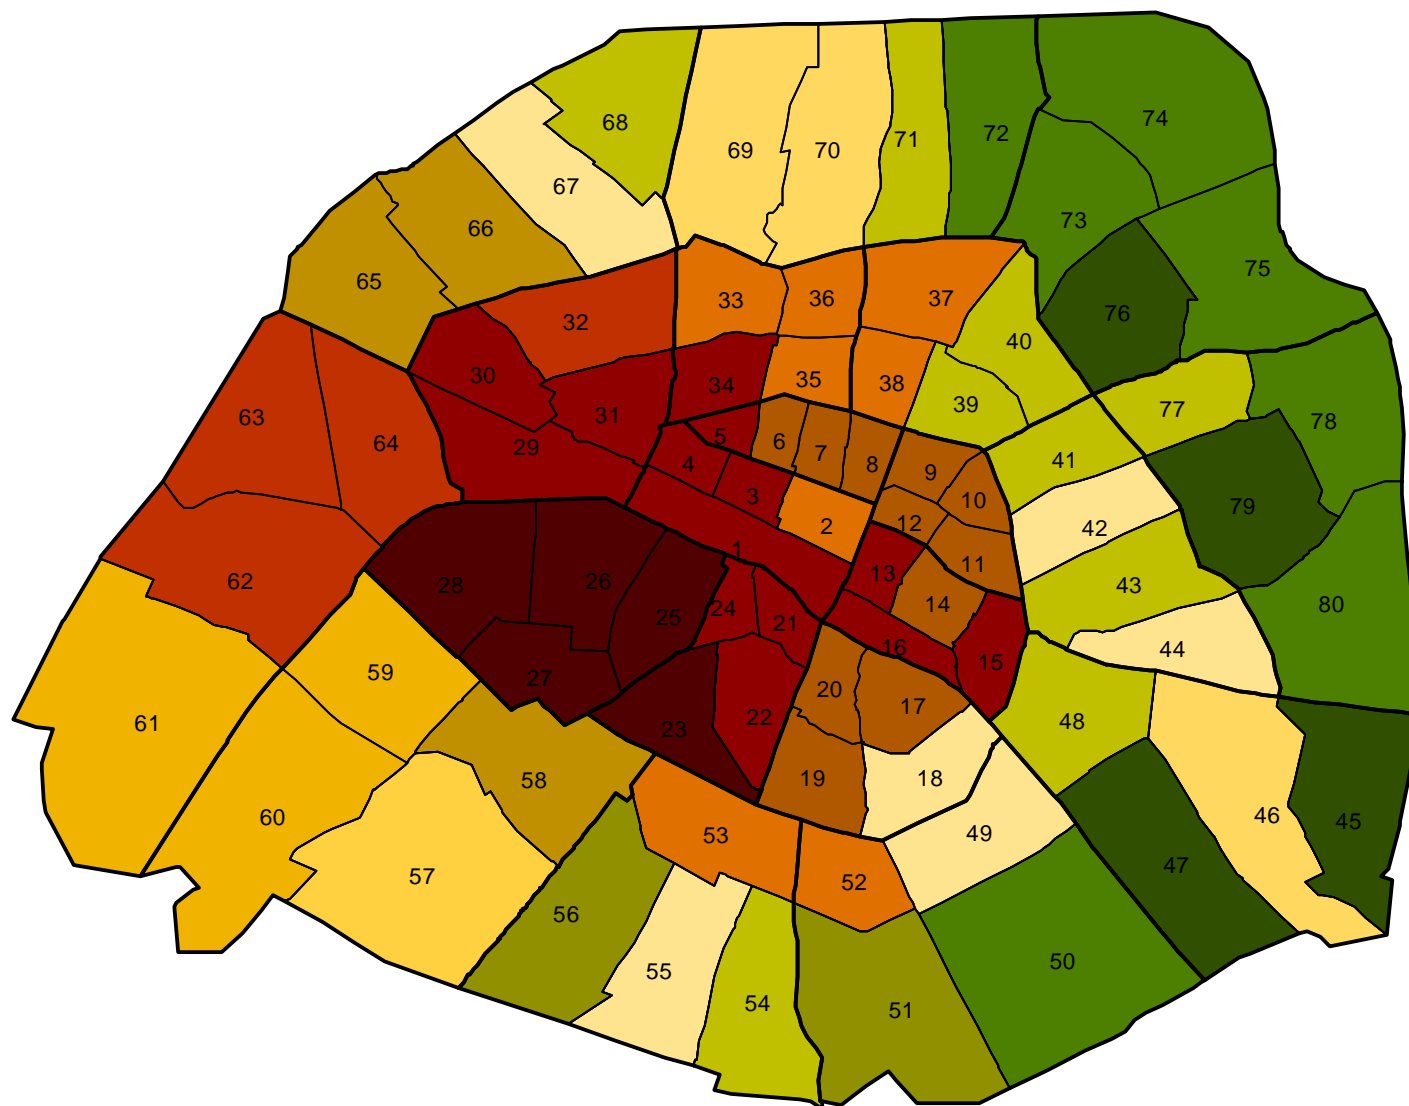

## Zonage en 14 zones à Paris

Composition des zones

Zone	Quartiers
 1	23 25 26 27 28
 2	1 3 4 5 13 15 16 21 22 24 29 30 31 34
 3	32 62 63 64
 4	6 7 8 9 10 11 12 14 17 19 20
 5	2 33 35 36 37 38 52 53
 6	58 65 66
 7	59 60 61
 8	57
 9	46 69 70
 10	18 42 44 49 55 67
 11	39 40 41 43 48 54 68 71 77
 12	51 56
 13	50 72 73 74 75 78 80
 14	45 47 76 79